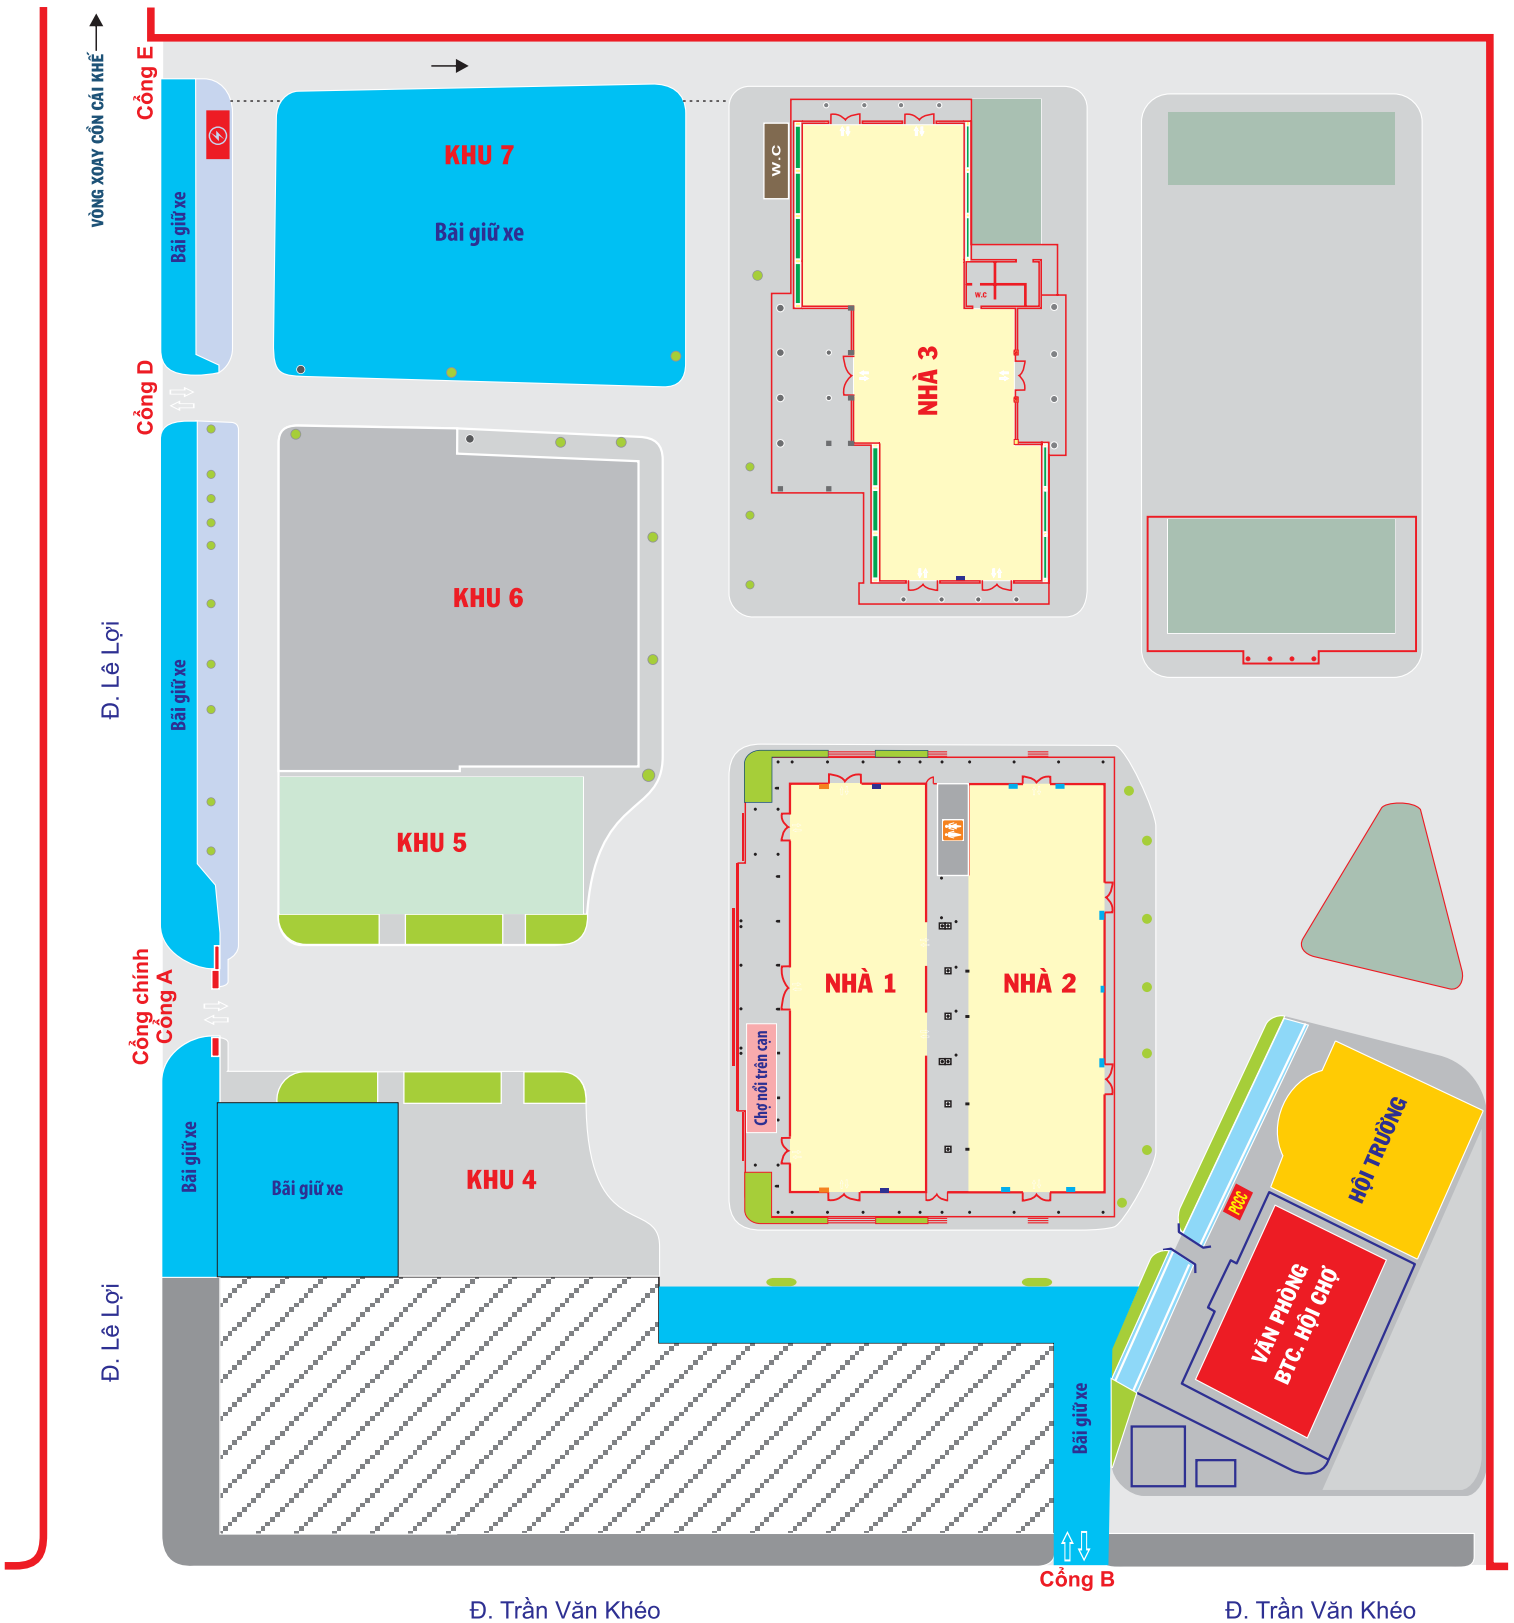

SƠ ĐỒ GIỮ XE HỘI CHỢ THỰC PHẨM VÀ CÔNG NGHỆ CHẾ BIẾN ĐỒNG BẰNG SÔNG CỬU LONG

Từ ngày 17 đến ngày 21/10/2018

Tại Trung tâm Xúc tiến Đầu tư - Thương mại và Hội chợ triển lãm Cần Thơ

Ghi chú : Bãi giữ xe

← SÂN VẬN ĐỘNG CẦN THƠ